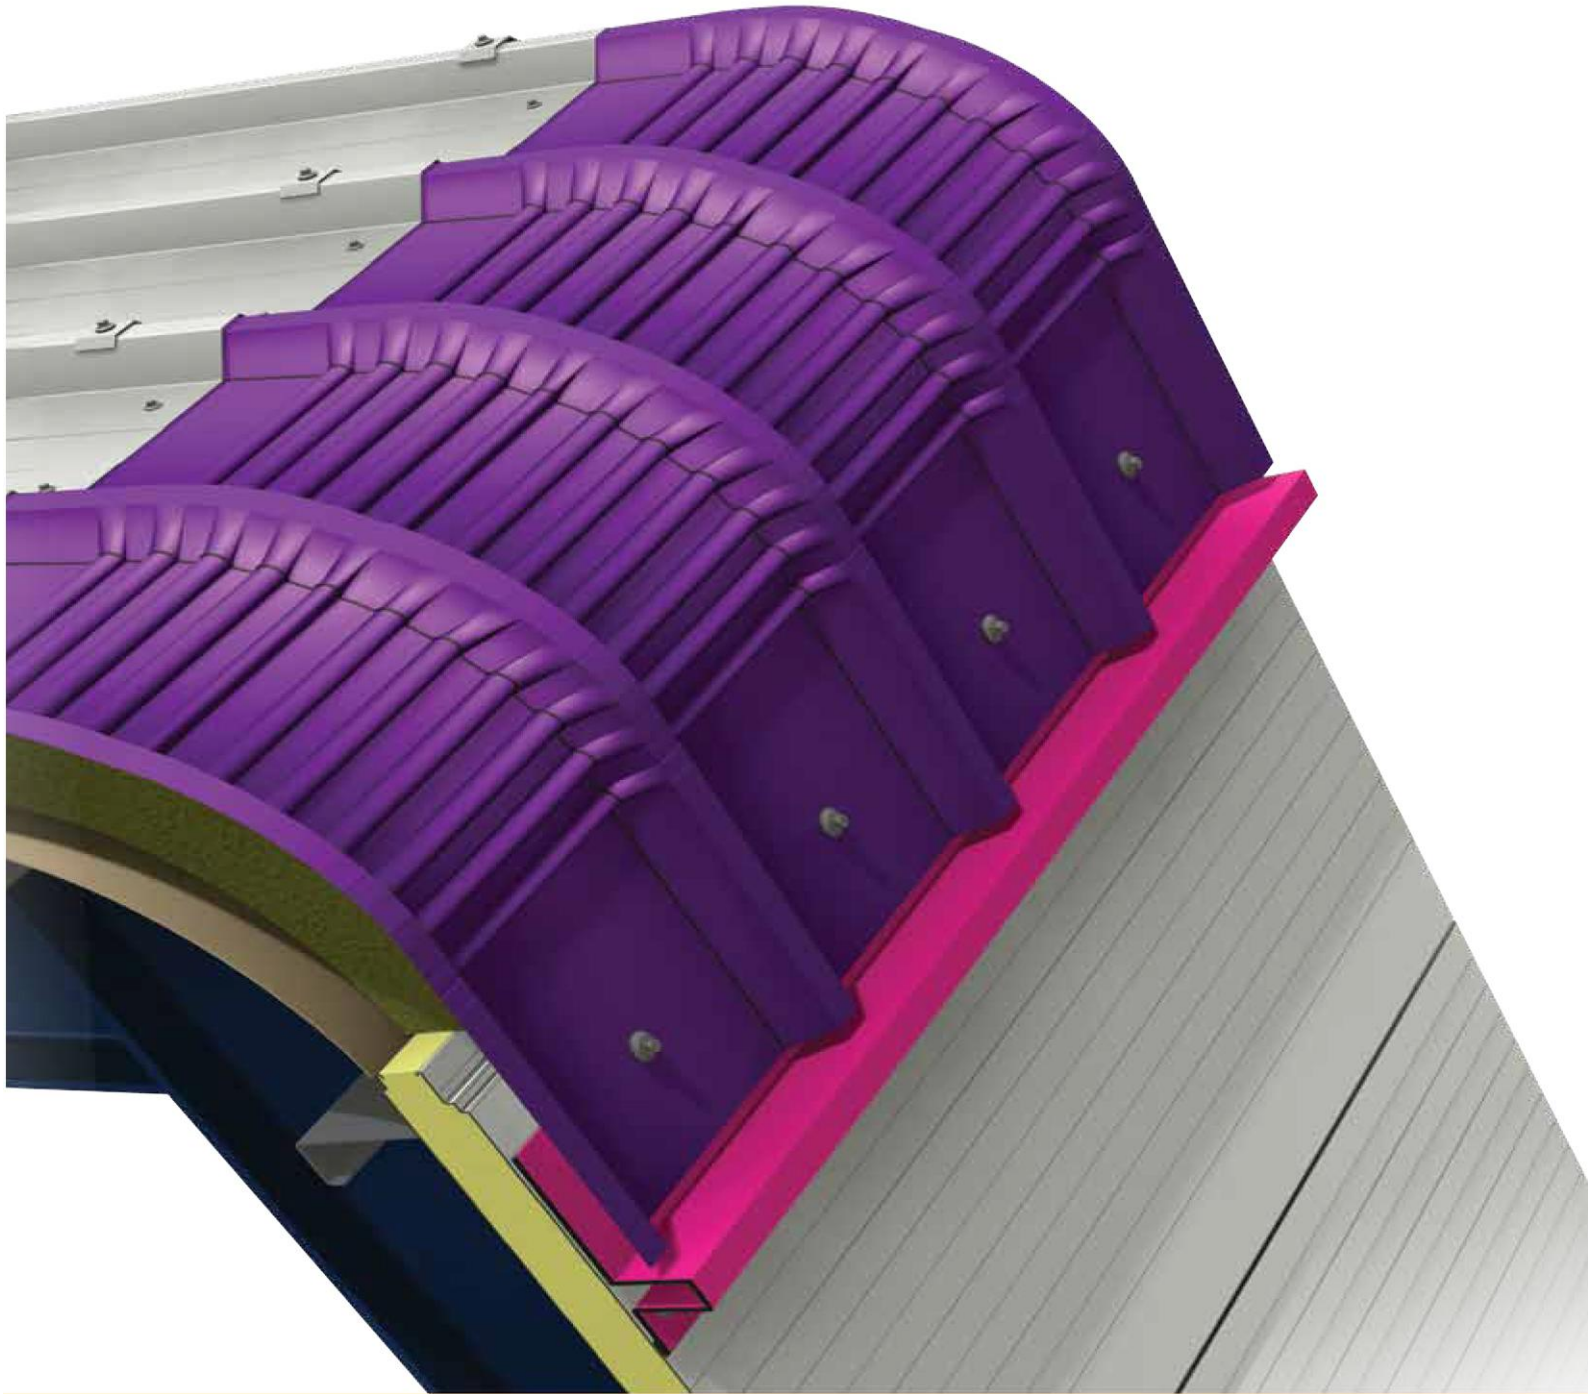

بروشور و اطلاعات فنی ساندویچ پانل های کارن

WWW.CAREN PANEL.NET

اکسسوارهای کارن پانل

ساندویچ پانل کارن پانل

پروشنور اطلاعات فنی

اکسسوارهای کارن پانل

1

A خط الراس ساده

A خط الراس هم گام پانل

B خط القعر

C کتیبه (لمبه)

G فلاشینگ پنجره

D آب چکان انتهای دیوار

K آبرو

E فلاشینگ گوشه

F کلاهدک پانل دیواری